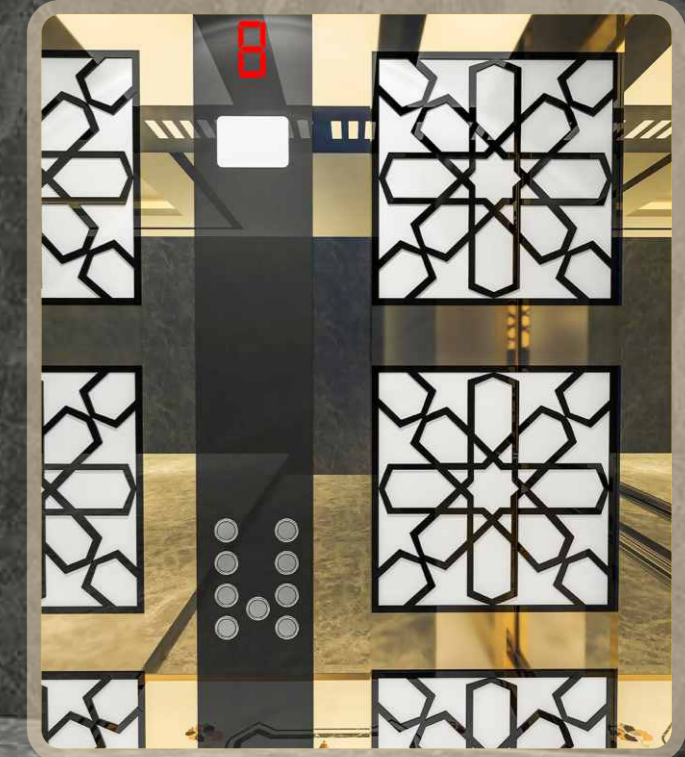

YKS / Y-002

KABİN DUVARLARI CAR WALLS جدران الكبينة

Sarı Ayna Paslanmaz / Resimli Cam
Golden Hairline Stainless Steel / Illustrated Glass
مرآة ذهبية ستانلس ستيل / زجاج مطبوع

GİRİŞ DUVARLARI ENTRANCE WALLS جدران المدخل

Sarı Ayna Paslanmaz
Golden Hairline Stainless Steel
مرآة ذهبية ستانلس ستيل

ARKA DUVAR REAR WALLS الجدار الخلفي

Ayna
Mirror
مرآة

TABAN FLOOR صنرا للأرض

Antibakteriyel PVC
Antibacterial PVC
بي في سي مقاوم للبكتيريا

AYDINLATMA LIGHTING إضاءة

Led Aydınlatma
Led Lighting
إضاءة ليد

TAVAN CEILING سقف

Sarı Ayna Paslanmaz
Golden Hairline Stainless Steel
مرآة ذهبية ستانلس ستيل

KÜPEŞTE HANDRAIL ديلا تضيق

Beyaz Ayna Tutamak
White Mirror Handrail
قبضة يد لون أبيض لامع

SÜPÜRĞELİK SKIRTING لأطا راندجالي قيفسلا فار

Sarı Ayna Paslanmaz
Golden Hairline Stainless Steel
مرآة ذهبية ستانلس ستيل

YKS LIFT
Elevator - Escalator - Hydraulic

f / ykslift