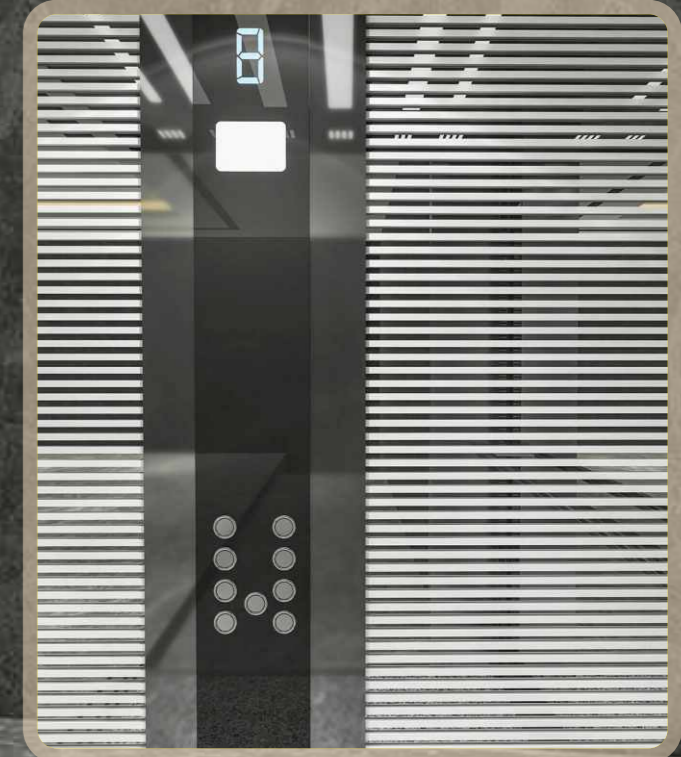

YKS / Y-017

KABİN DUVARLARI
CAR WALLS
جدران الكبينة

Füme Ayna Paslanmaz / Decosteel Paslanmaz
Black Smoked Mirror Stainless / Decosteel Stainless
مرآة قهيمه ستانلس ستيل / ستانلس ستيل مزخرف

GİRİŞ DUVARLARI
ENTRANCE WALLS
جدران المدخل

Füme Ayna Paslanmaz
Black Smoked Mirror Stainless
مرآة قهيمه ستانلس ستيل

ARKA DUVAR
REAR WALLS
الجدار الخلفي

Ayna
Mirror
مرآة

TABAN
FLOOR
صنرا لألا

Granit
Granite
عرانيت

AYDINLATMA
LIGHTING
إضاءة

Led Aydınlatma
Led Lighting
إضاءة ليد

TAVAN
CEILING
سقف

Füme Ayna Paslanmaz
Black Smoked Mirror Stainless
مرآة قهيمه ستانلس ستيل

KÜPEŞTE
HANDRAIL
ديلا كضيق

Beyaz Ayna Tutamak
White Mirror Handrail
قبضة يد لون أبيض لامع

SÜPÜRGE LİK
SKIRTING
لأطا رانديجال قيفسلا فار

Füme Ayna Paslanmaz
Black Smoked Mirror Stainless
مرآة قهيمه ستانلس ستيل

YKSLIFT
Elavator - Escalator - Hydraulic