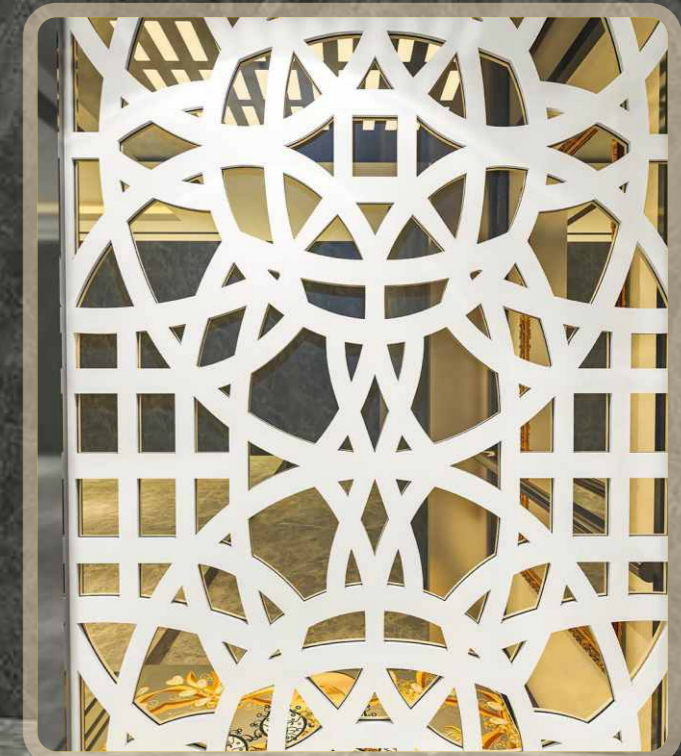

YKS / Y-008

KABİN DUVARLARI CAR WALLS جدران الكبينة	Füme Ayna Paslanmaz / Sarı Ayna Paslanmaz / Desenli Beyaz Ahşap Black Smoked Mirror Stainless / Golden Mirror Stainless Steel / Patterned White Wood لوح ابيض خشبي مزخرف / مرآة فمييه ستانلس ستيل / مرآة ذهبية ستانلس ستيل
GİRİŞ DUVARLARI ENTRANCE WALLS جدران المدخل	Füme Ayna Paslanmaz Black Smoked Mirror Stainless مرآة فمييه ستانلس ستيل
ARKA DUVAR REAR WALLS الجدار الخلفي	Ayna Mirror مرآة
TABAN FLOOR صنرا للأرض	Granit Granite عرا نيت
AYDINLATMA LIGHTING إضاءة	Led Aydınlatma Led Lighting إضاءة ليد
TAVAN CEILING سقف	Füme Ayna Paslanmaz Black Smoked Mirror Stainless مرآة فمييه ستانلس ستيل
KÜPEŞTE HANDRAIL ديلا ذضيق	Beyaz Ayna Tutamak White Mirror Handrail قبضة يد لون ابيض لامع
SÜPÜRĞELİK SKIRTING لأطا رانديجال قيفسلا فار	Füme Ayna Paslanmaz Black Smoked Mirror Stainless مرآة فمييه ستانلس ستيل

YKS LIFT
Elevator - Escalator - Hydraulic