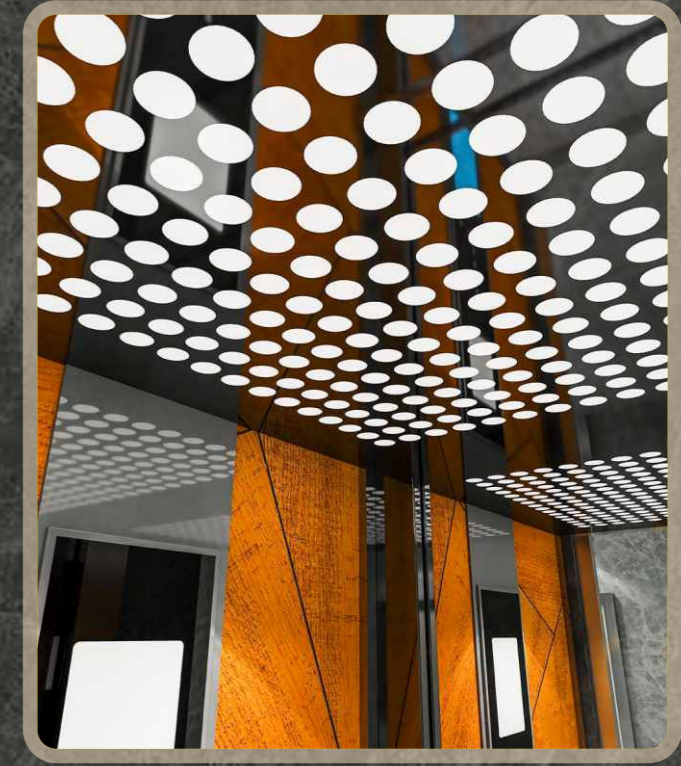

Beyaz Ayna Tutamak
White Mirror Handrail
قبضة يد لون ابيض لامع

SÜPÜRĞELİK
SKIRTING
لأطا راندجالل قيفسلا فار

Füme Ayna Paslanmaz
Black Smoked Mirror Stainless
مرآة فيميه ستانلس ستيل

YKSLIFT
Elevator - Escalator - Hydraulic