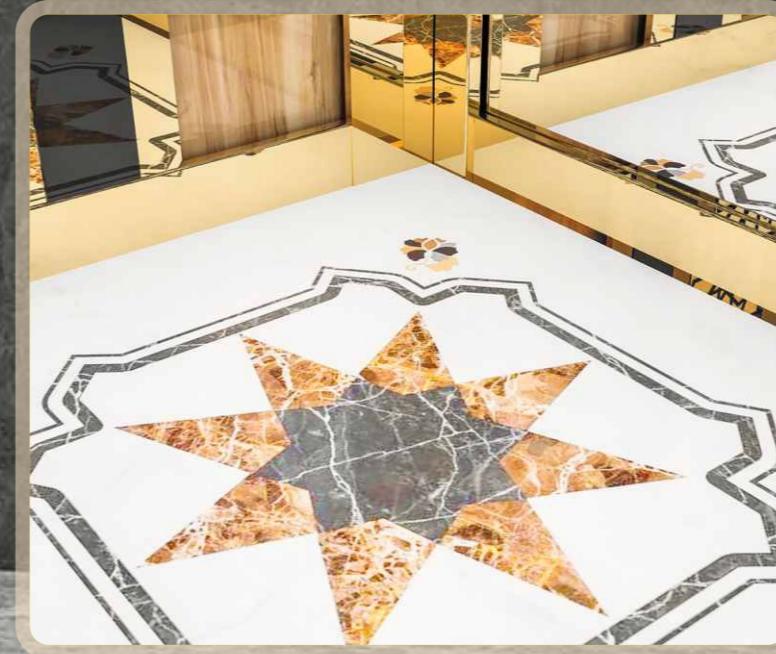

YKS / Y-002

KABİN DUVARLARI CAR WALLS جدران الكبينة

Sarı Ayna Paslanmaz / Resimli Cam
Golden Hairline Stainless Steel / Illustrated Glass
مرآة ذهبية ستانلس ستيل / زجاج مطبوع

GİRİŞ DUVARLARI ENTRANCE WALLS جدران المدخل

Sarı Ayna Paslanmaz
Golden Hairline Stainless Steel
مرآة ذهبية ستانلس ستيل

ARKA DUVAR REAR WALLS الجدار الخلفي

Ayna
Mirror
مرآة

TABAN FLOOR صنرا للأرض

Antibakteriyel PVC
Antibacterial PVC
بي في سي مقاوم للبكتيريا

AYDINLATMA LIGHTING إضاءة

Led Aydınlatma
Led Lighting
إضاءة ليد

TAVAN CEILING سقف

Sarı Ayna Paslanmaz
Golden Hairline Stainless Steel
مرآة ذهبية ستانلس ستيل

KÜPEŞTE HANDRAIL ديلا تضيق

Beyaz Ayna Tutamak
White Mirror Handrail
قبضة يد لون أبيض لامع

SÜPÜRĞELİK SKIRTING لأطا راندجالي قيفسلا فار

Sarı Ayna Paslanmaz
Golden Hairline Stainless Steel
مرآة ذهبية ستانلس ستيل

YKS LIFT
Elevator - Escalator - Hydraulic

f / ykslift