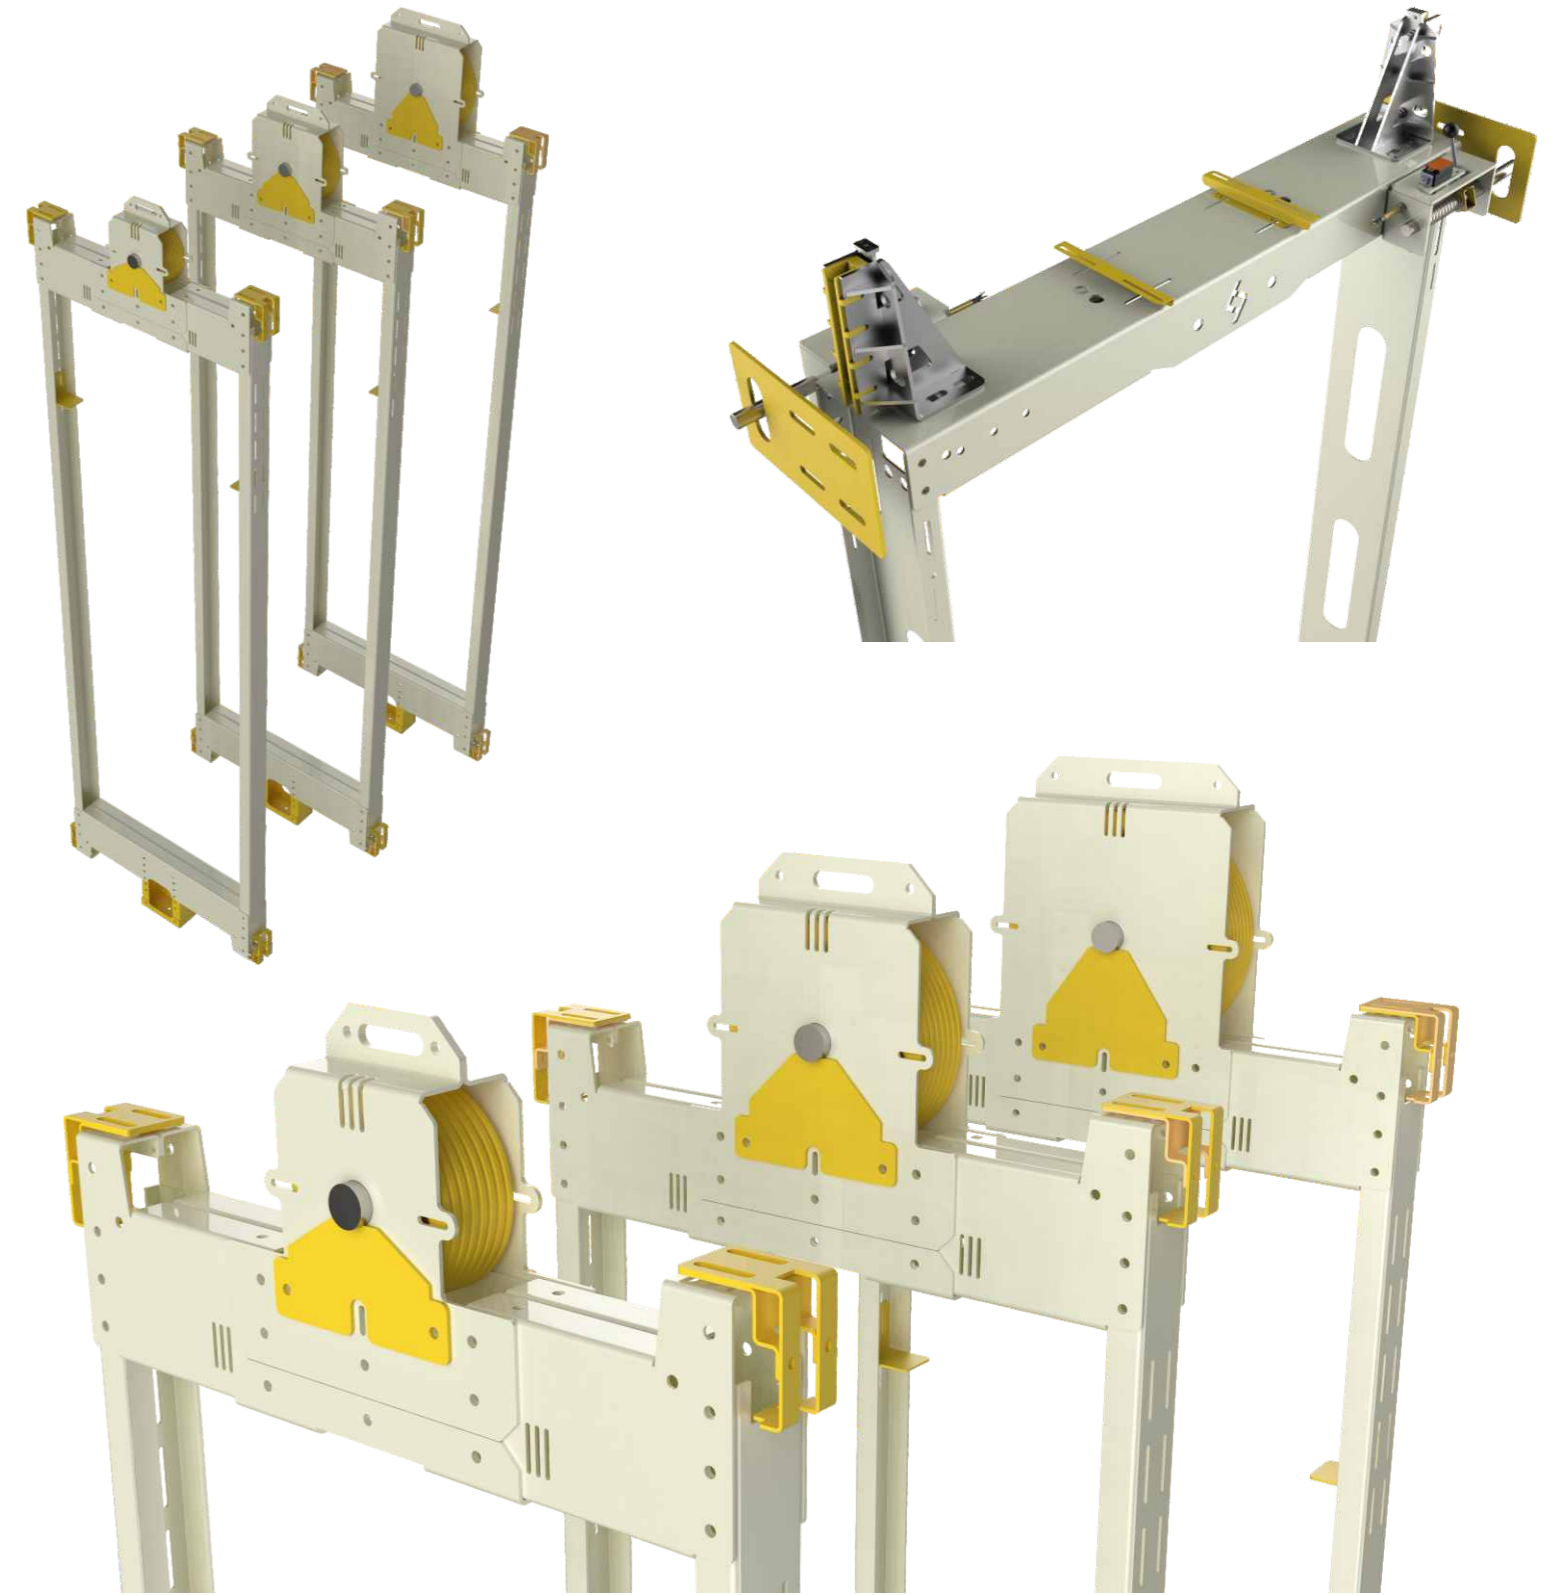

Carcass

Karkaslar

YKSLIFT®
Elevator - Escalator - Hydraulic

www.ykslift.com

www.ykslift.com

YKSLIFT®
Elevator - Escalator - Hydraulic