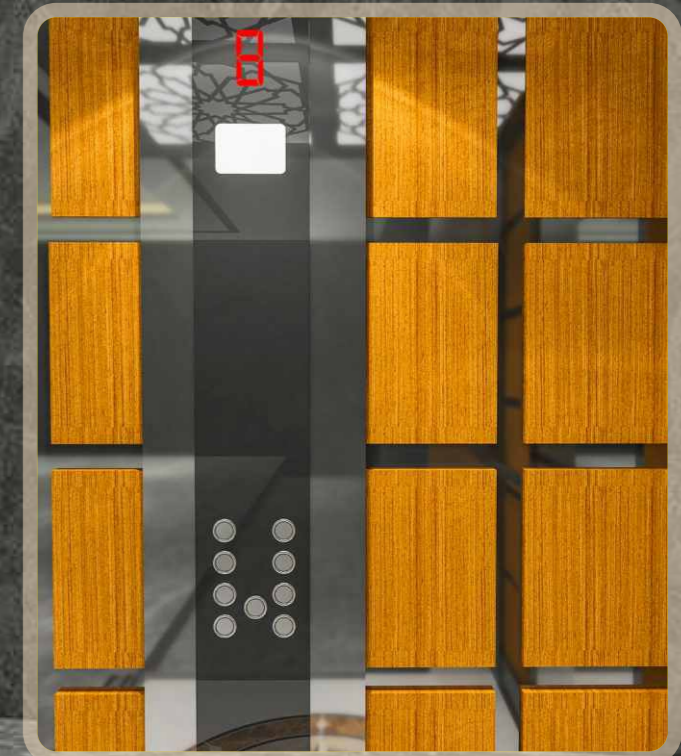

www.ykslift.com / ykslift