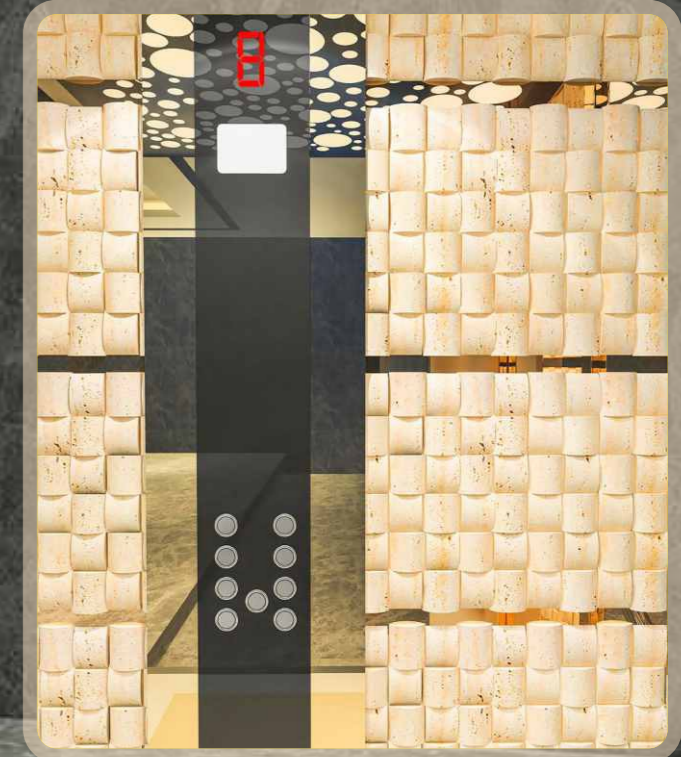

Beyaz Ayna Tutamak
White Mirror Handrail
قبضة يد لون أبيض لامع

SÜPÜRĞELİK SKIRTING أحطا راندجلال قيفسلا فار

Sarı Ayna Paslanmaz
Golden Hairline Stainless Steel
مرآة ذهبية ستانلس ستیل

YKS LIFT
Elevator - Escalator - Hydraulic