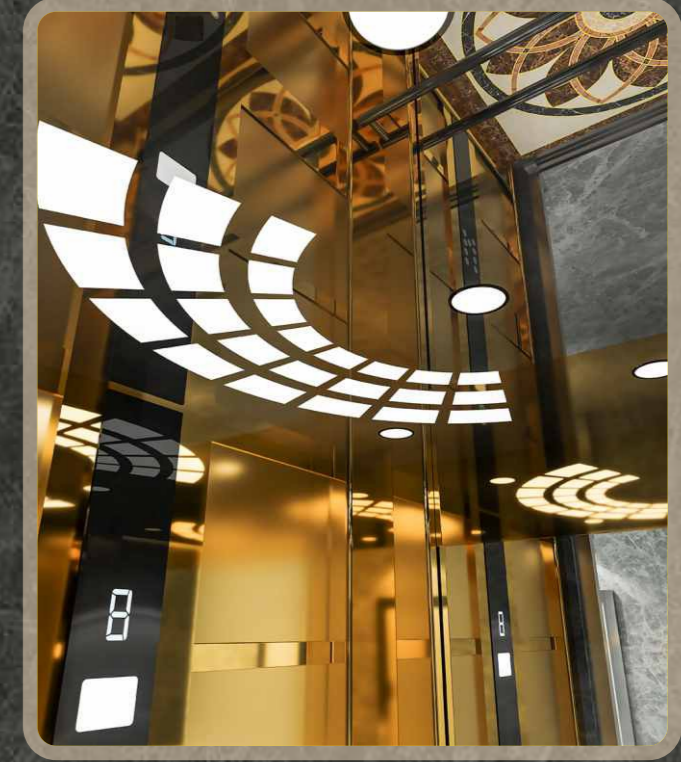

YKS / Y-006

KABİN DUVARLARI CAR WALLS جدران الكبينة

Sarı Ayna Paslanmaz / Sarı Satine Paslanmaz
Golden Hairline Stainless Steel / Golden Hairline Stainless Steel
مرآة ذهبية ستانلس ستيل / ستانلس ستيل ذهبي

GİRİŞ DUVARLARI ENTRANCE WALLS جدران المدخل

Sarı Ayna Paslanmaz
Golden Hairline Stainless Steel
مرآة ذهبية ستانلس ستيل

ARKA DUVAR REAR WALLS الجدار الخلفي

Ayna
Mirror
مرآة

TABAN FLOOR صنوبر للأرض

Antibakteriyel PVC
Antibacterial PVC
بي في سي مقاوم للبكتيريا

AYDINLATMA LIGHTING إضاءة

Led Aydınlatma
Led Lighting
إضاءة ليد

TAVAN CEILING سقف

Sarı Ayna Paslanmaz
Golden Hairline Stainless Steel
مرآة ذهبية ستانلس ستيل

KÜPEŞTE HANDRAIL ديلا كضيق

Beyaz Ayna Tutamak
White Mirror Handrail
قبضة يد لون أبيض لامع

SÜPÜRGE LİK SKIRTING لأطا راندجالي قيفسلا فار

Sarı Ayna Paslanmaz
Golden Hairline Stainless Steel
مرآة ذهبية ستانلس ستيل

YKS LIFT
Elevator - Escalator - Hydraulic