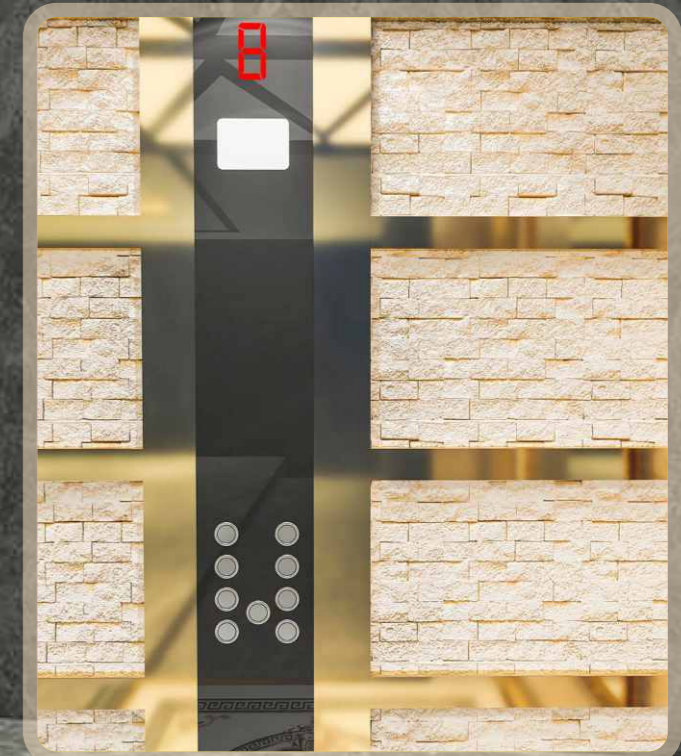

YKS / Y-010

KABİN DUVARLARI CAR WALLS جدران الكبينة

Sarı Ayna Paslanmaz / Doğal Taş
Golden Hairline Stainless Steel / Nature Stone
مرآة ذهبية ستانلس ستیل / حجر طبيعي

GİRİŞ DUVARLARI ENTRANCE WALLS جدران المدخل

Sarı Ayna Paslanmaz
Golden Hairline Stainless Steel
مرآة ذهبية ستانلس ستیل

ARKA DUVAR REAR WALLS الجدار الخلفي

Ayna / Doğal Taş
Mirror / Nature Stone
حجر طبيعي / زجاج

TABAN FLOOR صنرا للأرض

Antibakteriyel PVC
Antibacterial PVC
بي في سي مقاوم للبكتيريا

AYDINLATMA LIGHTING إضاءة

Led Aydınlatma
Led Lighting
إضاءة ليد

TAVAN CEILING سقف

Sarı Ayna Paslanmaz
Golden Hairline Stainless Steel
مرآة ذهبية ستانلس ستیل

KÜPEŞTE HANDRAIL ديلا كضيق

Beyaz Ayna Tutamak
White Mirror Handrail
قبضة يد لون أبيض لامع

SÜPÜRĞELİK SKIRTING أظا راندجلال قيفسلا فار

Sarı Ayna Paslanmaz
Golden Hairline Stainless Steel
مرآة ذهبية ستانلس ستیل

YKS LIFT
Elevator - Escalator - Hydraulic