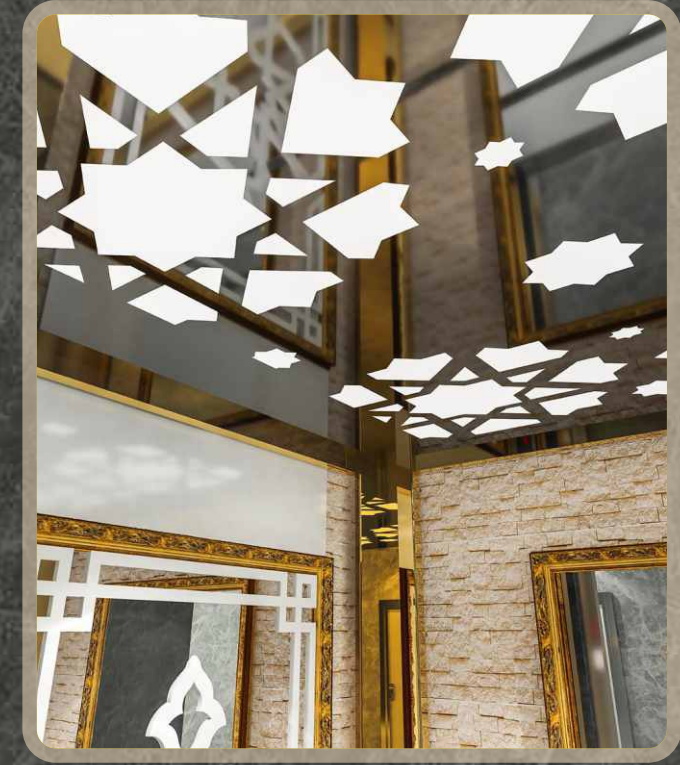

TABAN FLOOR تحت الأرض

Granit
Granite
غرانيتا

AYDINLATMA LIGHTING إضاءة

Led Aydınlatma
Led Lighting
إضاءة ليد

TAVAN CEILING سقف

Sarı Ayna Paslanmaz
Golden Hairline Stainless Steel
مرآة ذهبية ستانلس ستیل

KÜPEŞTE HANDRAIL دبلة تضيق

Beyaz Ayna Tutamak
White Mirror Handrail
قبضة يد لون ابيض لامع

SÜPÜRGELİK SKIRTING لاطبا رانديجلل قيفيسلا فار

Sarı Ayna Paslanmaz
Golden Hairline Stainless Steel
مرآة ذهبية ستانلس ستیل

YKSLIFT
Elevator - Escalator - Hydraulic