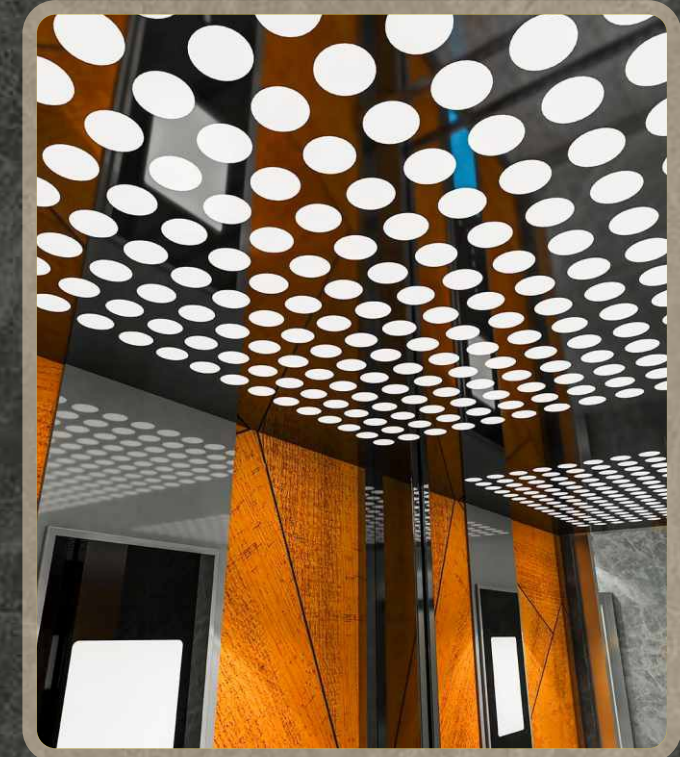

YKS / Y-018

KABİN DUVARLARI CAR WALLS جدران الكبينة

Füme Ayna Paslanmaz / MDF Ahşap
Black Smoked Mirror Stainless / MDF Wood
مرآة قهوه ستانلس ستيل / خشب ام دي اف

GİRİŞ DUVARLARI ENTRANCE WALLS جدران المدخل

Füme Ayna Paslanmaz
Black Smoked Mirror Stainless
مرآة قهوه ستانلس ستيل

ARKA DUVAR REAR WALLS الجدار الخلفي

Ayna / Satine Paslanmaz
Mirror / Steel Hairline Stainless Steel
ستانلس ستيل / مرآة

TABAN FLOOR تحت الأرض

Granit
Granite
غرانيت

AYDINLATMA LIGHTING إضاءة

Led Aydınlatma
Led Lighting
إضاءة ليد

TAVAN CEILING سقف

Füme Ayna Paslanmaz
Black Smoked Mirror Stainless
مرآة قهوه ستانلس ستيل

KÜPEŞTE HANDRAIL دبلا ءصيق

Beyaz Ayna Tutamak
White Mirror Handrail
قبضة يد لون ابيض لامع

SÜPÜRGELİK SKIRTING لاطا رانديجلل قيفسلا فار

Füme Ayna Paslanmaz
Black Smoked Mirror Stainless
مرآة قهوه ستانلس ستيل

YKSLIFT
Elevator - Escalator - Hydraulic