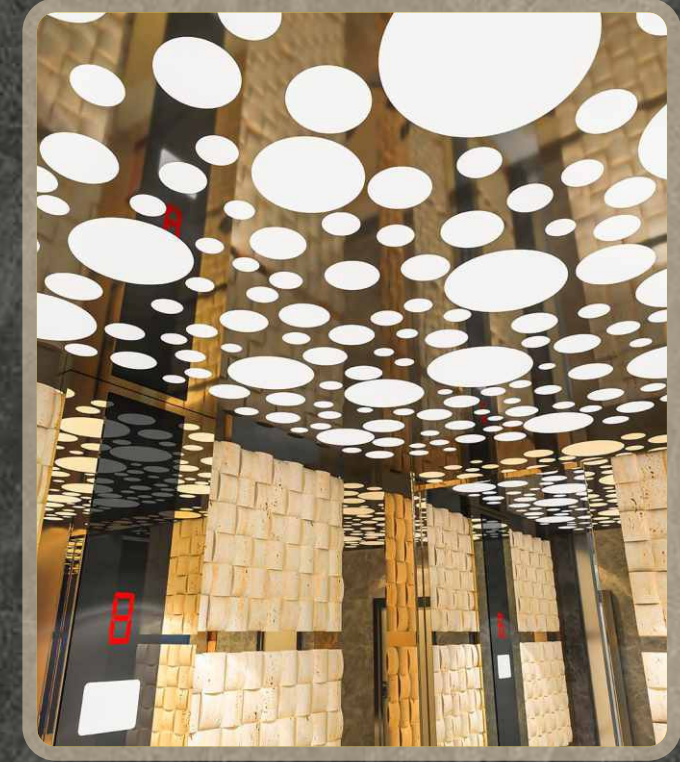

Beyaz Ayna Tutamak
White Mirror Handrail
قبضة يد لون أبيض لامع

SÜPÜRGELİK SKIRTING لاطا رانديجلل قيفسلا فار

Sarı Ayna Paslanmaz
Golden Hairline Stainless Steel
مرآة ذهبية ستانلس ستیل

YKSLIFT
Elevator - Escalator - Hydraulic