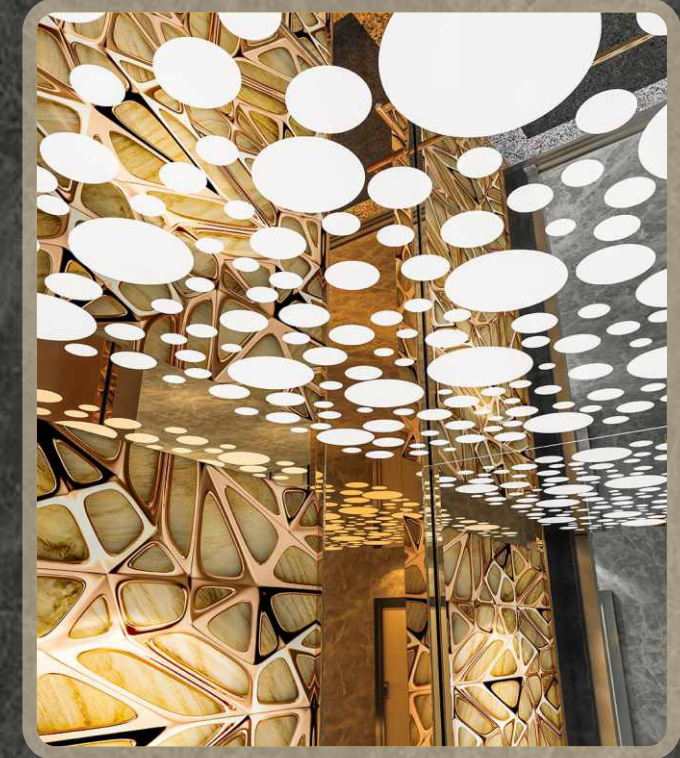

Füme Ayna Paslanmaz
Black Smoked Mirror Stainless
مرآة قهيمه ستانلس ستيل

ARKA DUVAR REAR WALLS الجدار الخلفي

Ayna
Mirror
مرآة

TABAN FLOOR تحت الأرض

Granit
Granite
عراقيت

AYDINLATMA LIGHTING إضاءة

Led Aydınlatma
Led Lighting
إضاءة ليد

TAVAN CEILING سقف

Füme Ayna Paslanmaz
Black Smoked Mirror Stainless
مرآة قهيمه ستانلس ستيل

KÜPEŞTE HANDRAIL دبلة قضيب

Beyaz Ayna Tutamak
White Mirror Handrail
قبضة يد لون أبيض لامع

SÜPÜRGELİK SKIRTING لاطأ راندجلل قيفسلا فار

Füme Ayna Paslanmaz
Black Smoked Mirror Stainless
مرآة قهيمه ستانلس ستيل

YKS LIFT
Elevator - Escalator - Hydraulic