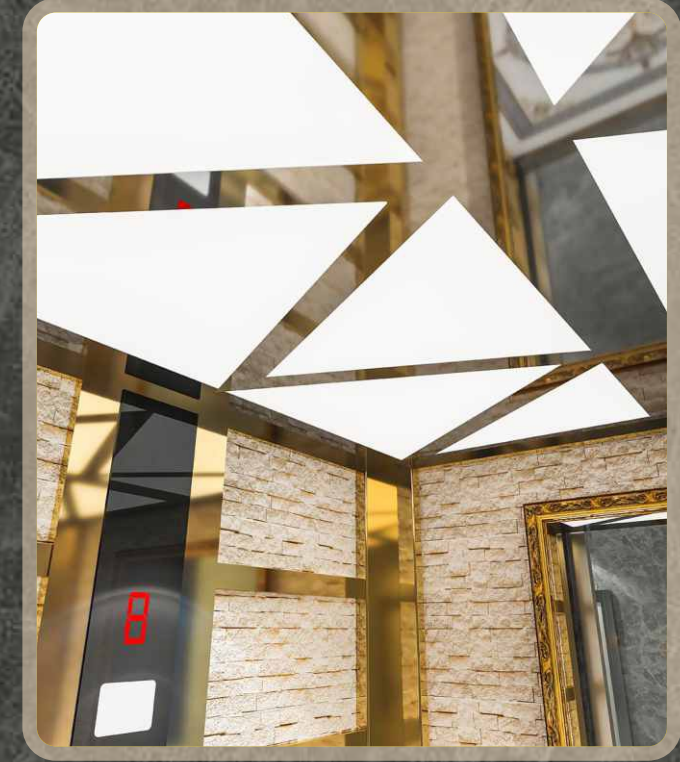

Beyaz Ayna Tutamak
White Mirror Handrail
قبضة يد لون أبيض لامع

SÜPÜRGELİK

SKIRTING
لاطا رانديجلل قيفسلا فار

Sarı Ayna Paslanmaz
Golden Hairline Stainless Steel
مرآة ذهبية ستانلس ستیل

YKSLIFT
Elevator - Escalator - Hydraulic