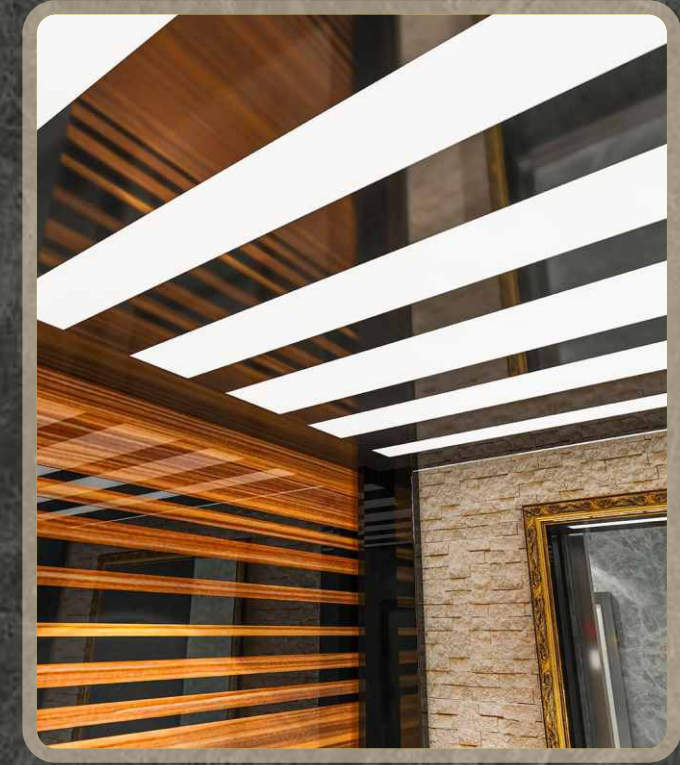

HANDRAIL
ديلا ءضيق

Beyaz Ayna Tutamak

White Mirror Handrail
قبضة يد لون ابيض لامع

SÜPÜRGELİK

SKIRTING
لاطا رانديجلل قيفسلا فار

Füme Ayna Paslanmaz
Black Smoked Mirror Stainless
مرآة قهوه ستانلس ستيل

YKSLIFT
Elevator - Escalator - Hydraulic