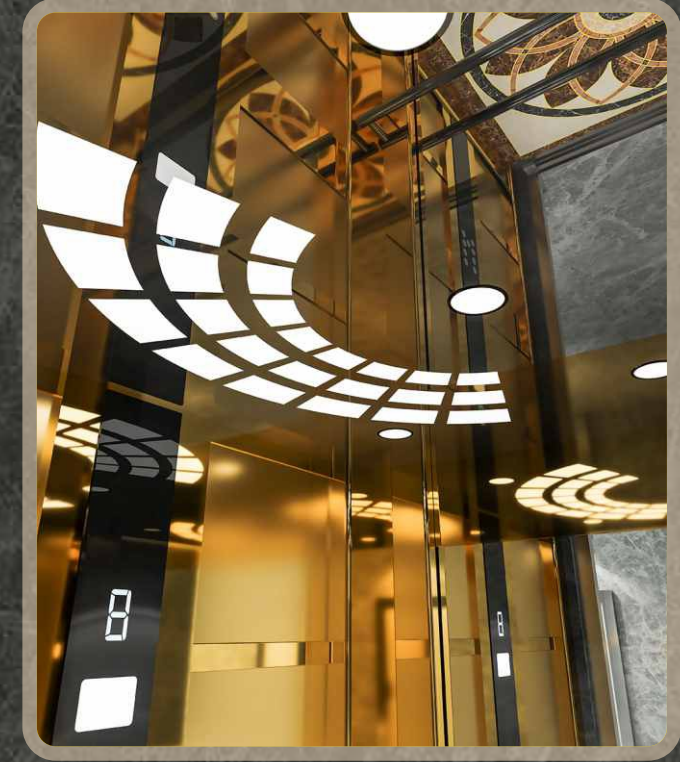

YKS / Y-006

KABİN DUVARLARI CAR WALLS جدران الكبينة

Sarı Ayna Paslanmaz / Sarı Satine Paslanmaz
Golden Hairline Stainless Steel / Golden Hairline Stainless Steel
مرآة ذهبية ستانلس ستيل / ستانلس ستيل ذهبي

GİRİŞ DUVARLARI ENTRANCE WALLS جدران المدخل

Sarı Ayna Paslanmaz
Golden Hairline Stainless Steel
مرآة ذهبية ستانلس ستيل

ARKA DUVAR REAR WALLS الجدار الخلفي

Ayna
Mirror
مرآة

TABAN FLOOR تحت الأرض

Antibakteriyel PVC
Antibacterial PVC
بي في سي مقاوم للبكتيريا

AYDINLATMA LIGHTING إضاءة

Led Aydınlatma
Led Lighting
إضاءة ليد

TAVAN CEILING سقف

Sarı Ayna Paslanmaz
Golden Hairline Stainless Steel
مرآة ذهبية ستانلس ستيل

KÜPEŞTE HANDRAIL دبلة قضبان

Beyaz Ayna Tutamak
White Mirror Handrail
قبضة يد لون أبيض لامع

SÜPÜRGE LİK SKIRTING لاطأ راندجلل قيفسلا فار

Sarı Ayna Paslanmaz
Golden Hairline Stainless Steel
مرآة ذهبية ستانلس ستيل

YKSLIFT
Elevator - Escalator - Hydraulic