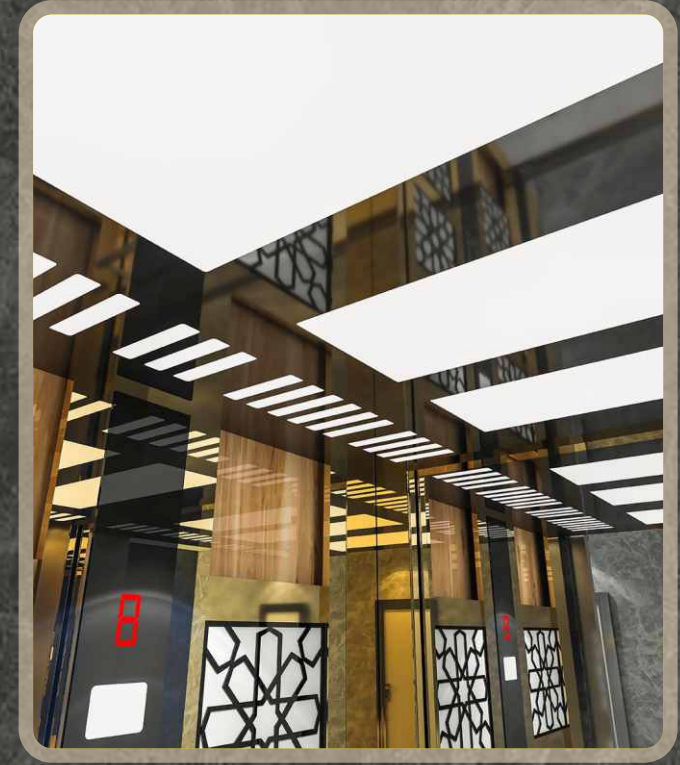

YKS / Y-002

KABİN DUVARLARI CAR WALLS جدران الكبينة

Sarı Ayna Paslanmaz / Resimli Cam
Golden Hairline Stainless Steel / Illustrated Glass
مرآة ذهبية ستانلس ستيل / زجاج مطبوع

GİRİŞ DUVARLARI ENTRANCE WALLS جدران المدخل

Sarı Ayna Paslanmaz
Golden Hairline Stainless Steel
مرآة ذهبية ستانلس ستيل

ARKA DUVAR REAR WALLS الجدار الخلفي

Ayna
Mirror
مرآة

TABAN FLOOR ضراب الأرض

Antibakteriyel PVC
Antibacterial PVC
بي في سي مقاوم للبكتيريا

AYDINLATMA LIGHTING إضاءة

Led Aydınlatma
Led Lighting
إضاءة ليد

TAVAN CEILING سقف

Sarı Ayna Paslanmaz
Golden Hairline Stainless Steel
مرآة ذهبية ستانلس ستيل

KÜPEŞTE HANDRAIL ديلا تضييق

Beyaz Ayna Tutamak
White Mirror Handrail
قبضة يد لون أبيض لامع

SÜPÜRĞELİK SKIRTING لاظا راندجلل كيلفسلا فار

Sarı Ayna Paslanmaz
Golden Hairline Stainless Steel
مرآة ذهبية ستانلس ستيل

YKS LIFT
Elevator - Escalator - Hydraulic