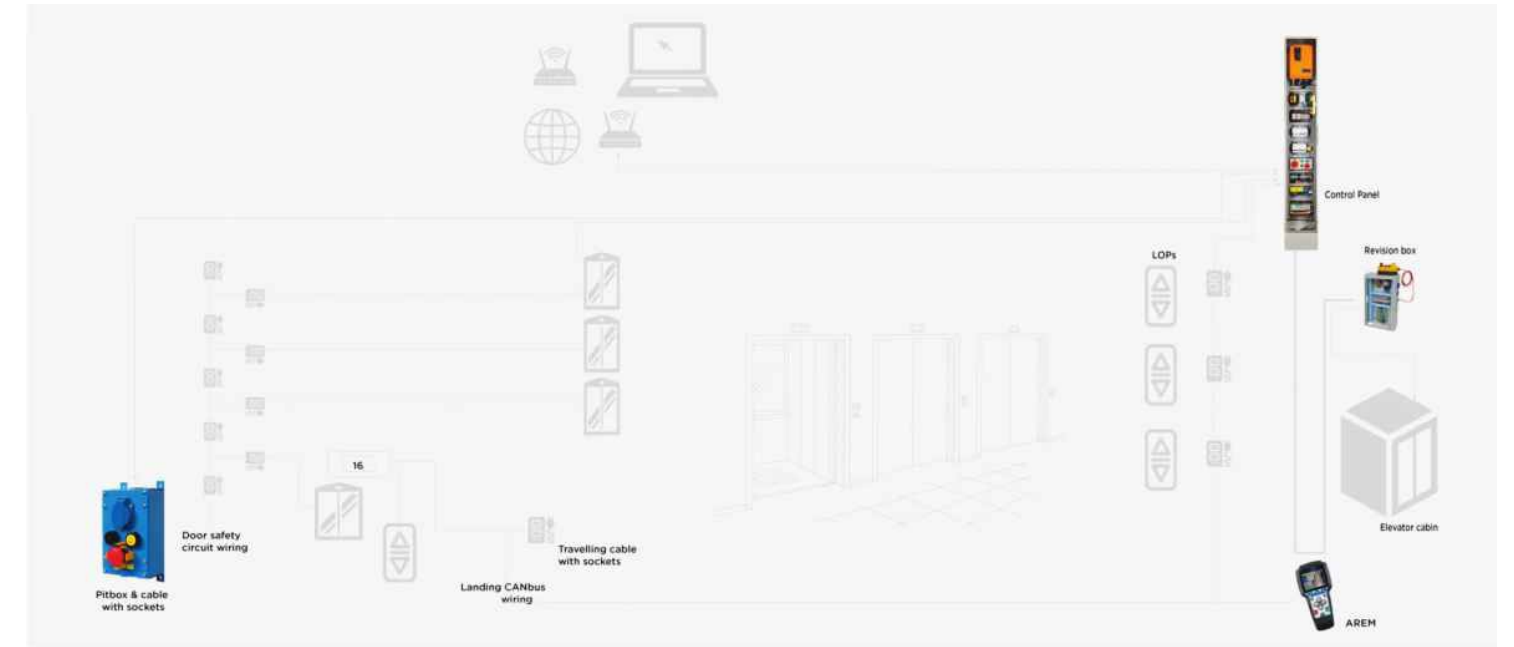

# Control Panels

*Kontrol Panelleri*

[www.ykslift.com](http://www.ykslift.com)

  
[www.ykslift.com](http://www.ykslift.com)

**YKS LIFT**  
Elavator - Escalator - Hydraulic

AMETAL  
BS 2050

AMETAL  
BS 2000

AMETAL  
BS 200